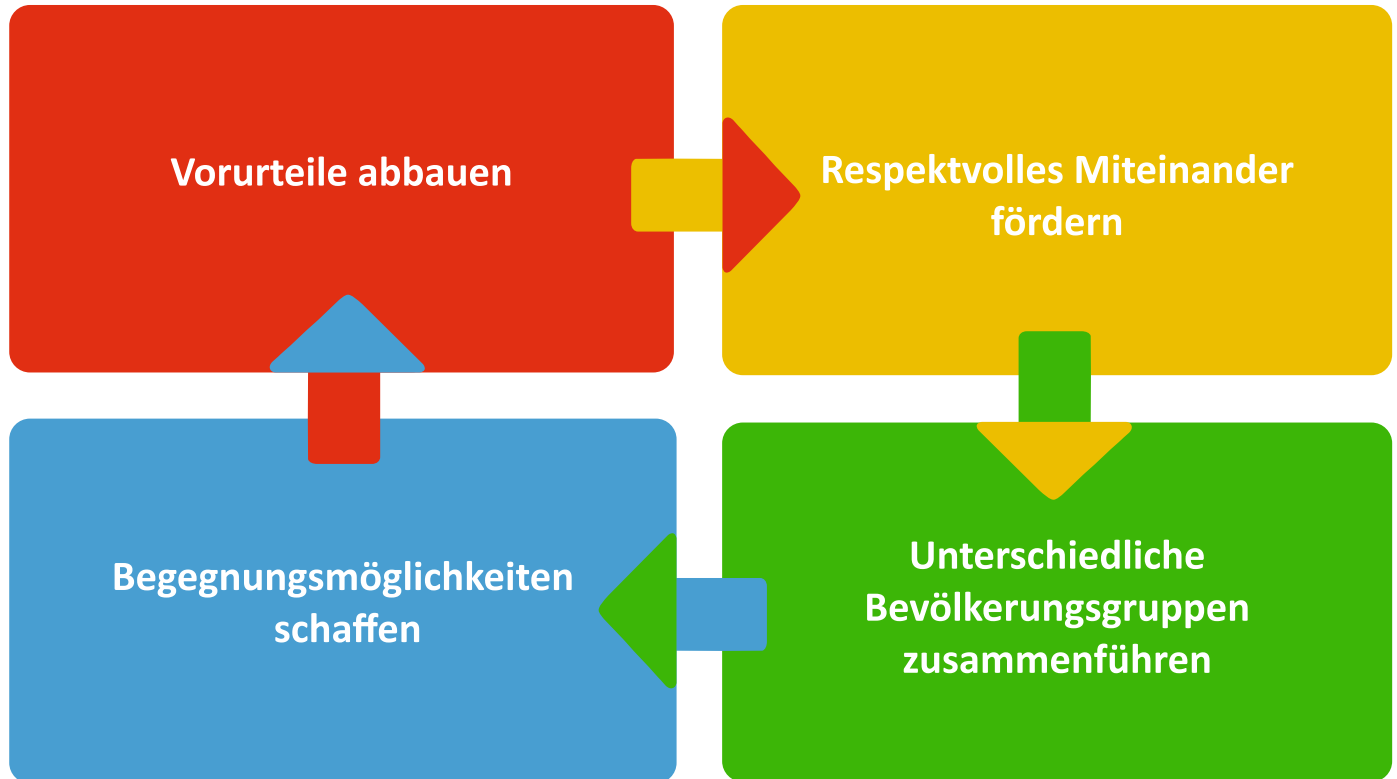

Partnerschaft für Demokratie

Samtgemeinde Bersenbrück

Setz dich ein für ein respektvolles Miteinander!

Deine „Partnerschaft für Demokratie“ in der Samtgemeinde Bersenbrück:

**Du hast Ideen, wie man das erreichen kann? Dann mach deine Idee zum Projekt!
– Die PfD unterstützt dich dabei!**

Antragstellung:

Eine Idee haben

Das Projekt planen

Kosten und Finanzierung klären

Den Antrag auf Fördergelder stellen

Das Projekt durchführen und Spaß haben

Den Verwendungsnachweis abgeben

Leona Bienk

Sozialarbeiterin/-pädagogin B. A.
Koordinierungs- und Fachstelle
Miteinander bunt e.V.

An der Bleiche 3
49593 Bersenbrück

Telefon: 05439 60 29 98 – 17
Fax: 05439 60 29 98 – 18

leona.bienk@pfd-bersenbrueck.de